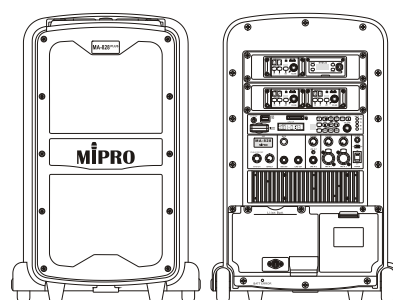

MA-828 PLUS 新旗艦型升級版無線擴音機

主要特點

- MTM 雙音路喇叭系統大幅提升音場與音壓，提供清晰強勁的音質。
- DSP 數位控制能快速選擇預設音效，實現語音和音樂的最佳音質。
- 接收、發射與錄放音座採模組化設計，並提供外部音源和有線麥克風輸入，音量皆可獨立調整。
- 無線接收模組提供多種頻段選擇，並可擴充至最多 4 組無線發射器同時使用。
- 可加裝無線發射模組，同步多台主動式音箱，擴大擴音範圍。
- 結合最新開發的 APP，可同時控制多台 MA-929 PLUS / 828 PLUS 的音量和 DSP 設置。
- 搭載藍牙模組與 TWS 技術，提供穩定的無線連接與立體聲效果。
- 配有摺疊拉桿和滾輪，方便攜帶和移動，並可選配三腳架安裝使用。
- 搭配鋰離子電池與外接 AC 電源，提供長效續航能力，確保長時間穩定運作。
- 內建警報聲與語音優先功能，並配備重低音輸出插座。

主要規格

喇叭系統	1 吋高音 + 6 吋低音 × 2
輸出功率	額定 290 W RMS，最大 505 W
音源輸入	MIC IN：Combo XLR × 2 LINE IN：3.5 mm TRS、6.3 mm
音源輸出	LINE OUT：6.3 mm SUB OUT：6.3 mm
放大器	D 類及 AB 類
頻率範圍	65 Hz ~ 17 kHz
音效控制	DSP 數位音效處理，具飛梭調整及支援 APP 遠端操作。
特殊功能	迴音效果，靜音控制鈕、警報聲、VOP 廣播優先
接收模組	MRM-70、MRM-24、MRM-58，最多 4 組

發射模組	MTM-91、MTM-24、MTM-58 (選配)
播音模組	標配抽取式藍牙模組及 SD、USB 錄放音座，另有 CD 放音座可供選擇
電源供應	AC 100 ~ 240 V
電池類型	鋰離子電池 (MB-38) × 1
電量顯示	4 段 LED 燈顯示電池電量及充電狀況
待機時間	9 小時
尺寸	358 × 551 × 349 mm (W × H × D)
重量	約 13.8 kg (含電池)
配件	防潑水保護套，另可選購 MS-70 喇叭腳架、MM 系列有線麥克風
備註	具有多項新型專利，通過國內外電波法規及安規認證